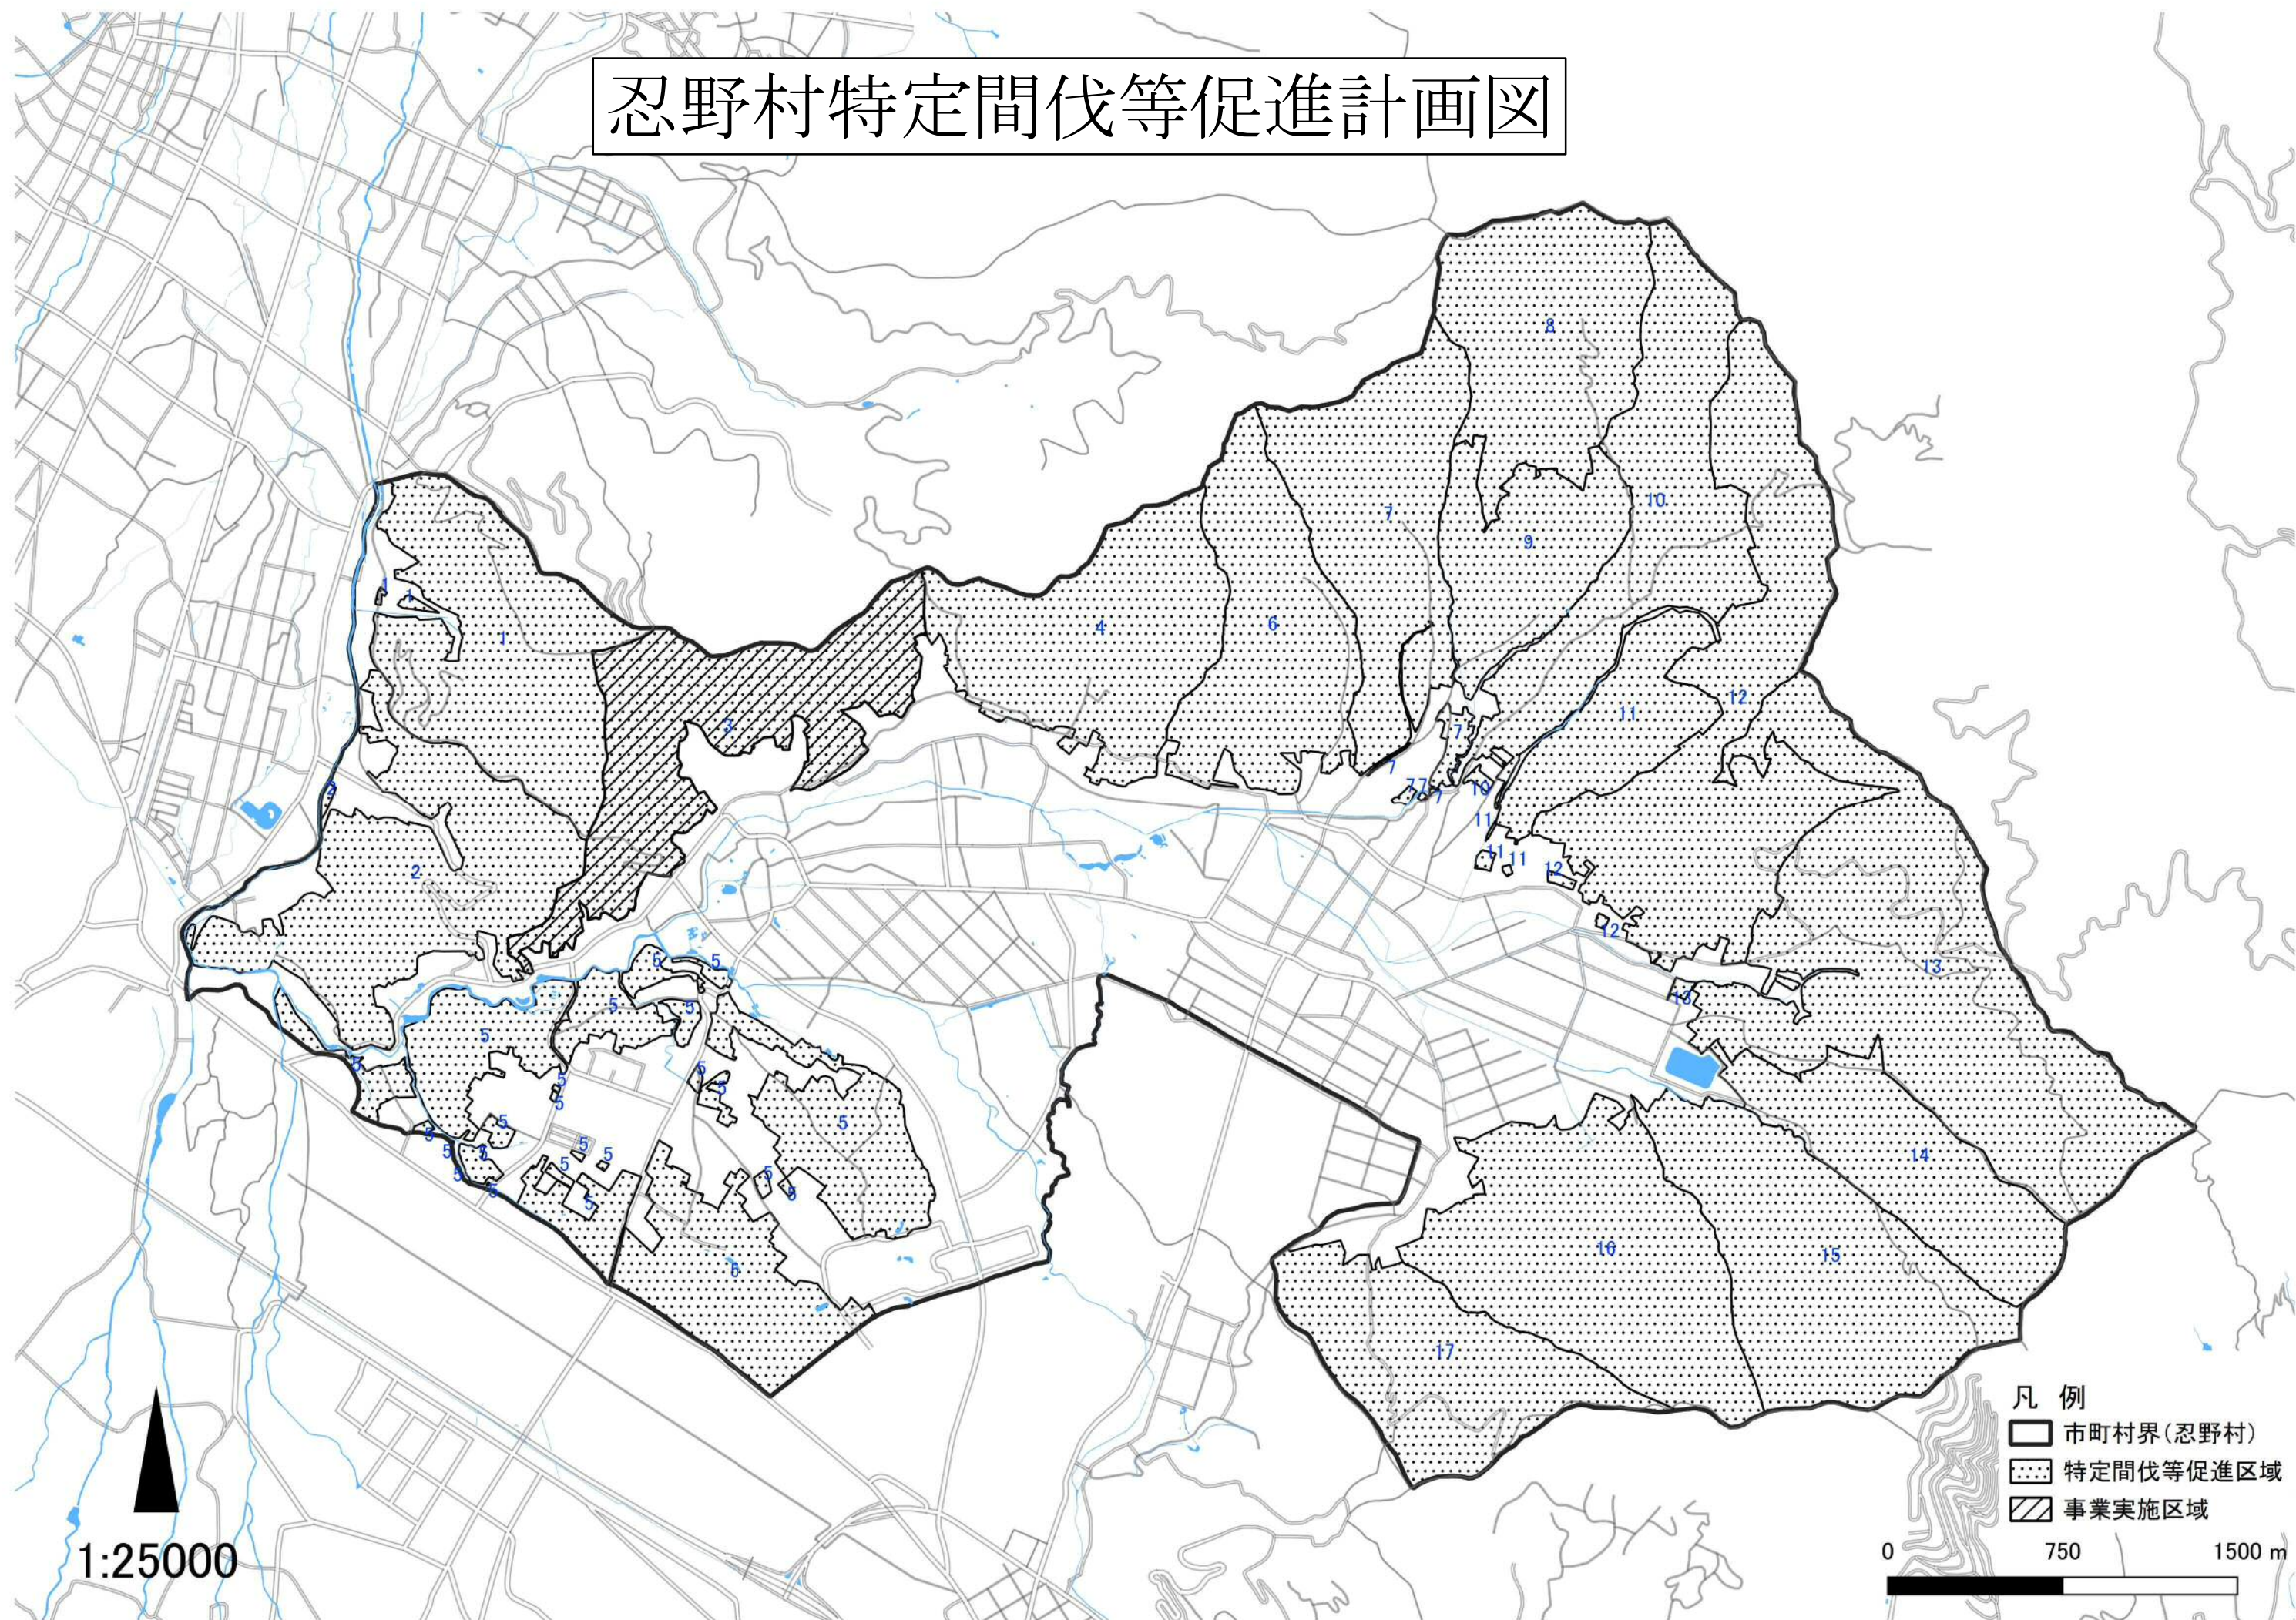

忍野村特定間伐等促進計画図

- 凡例
- 市町村界(忍野村)
 - 特定間伐等促進区域
 - 事業実施区域

1:25000