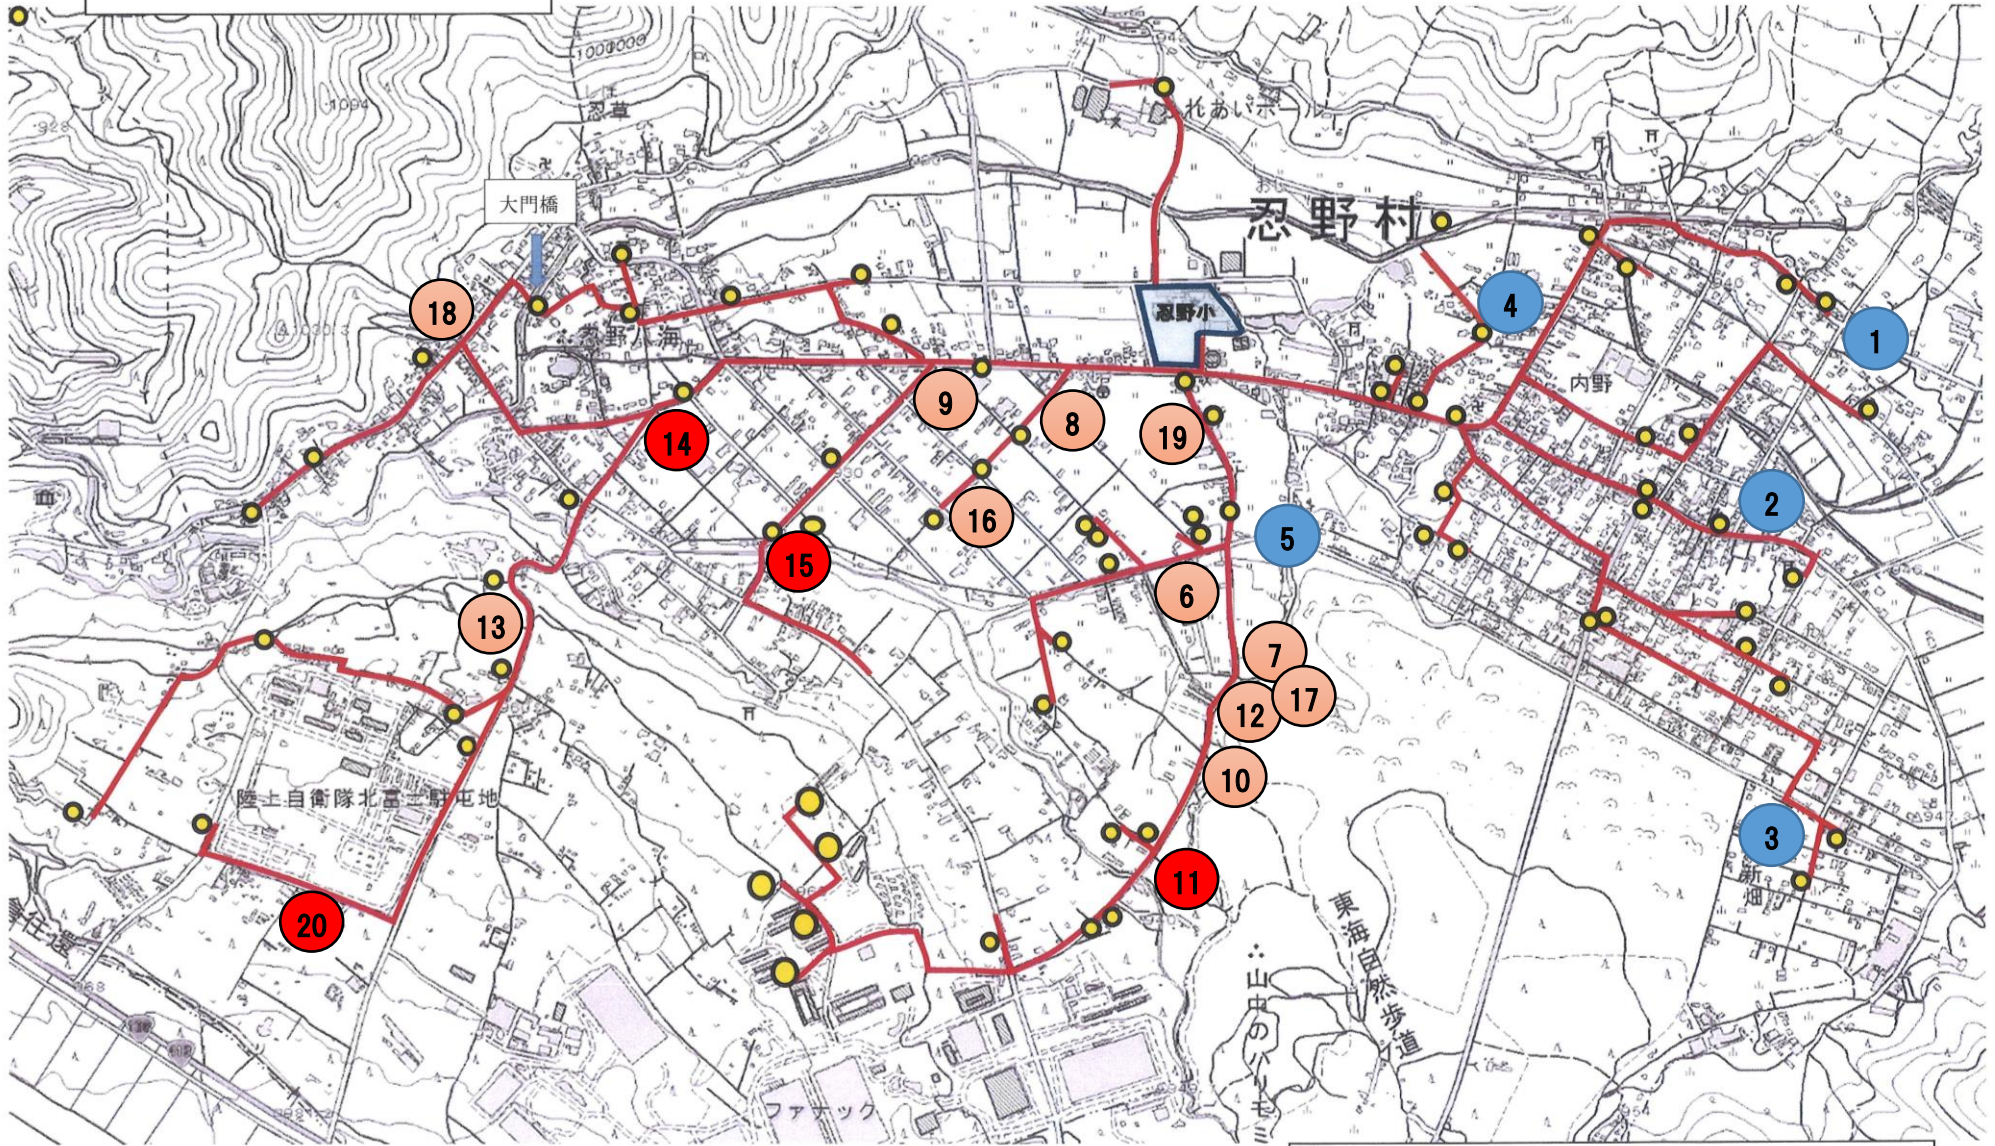

R6 忍野小学校通学路

2024(R6)年4月 作成

● は集団登校時の集合場所
グループ登校でも、原則としてこの通学路を利用する